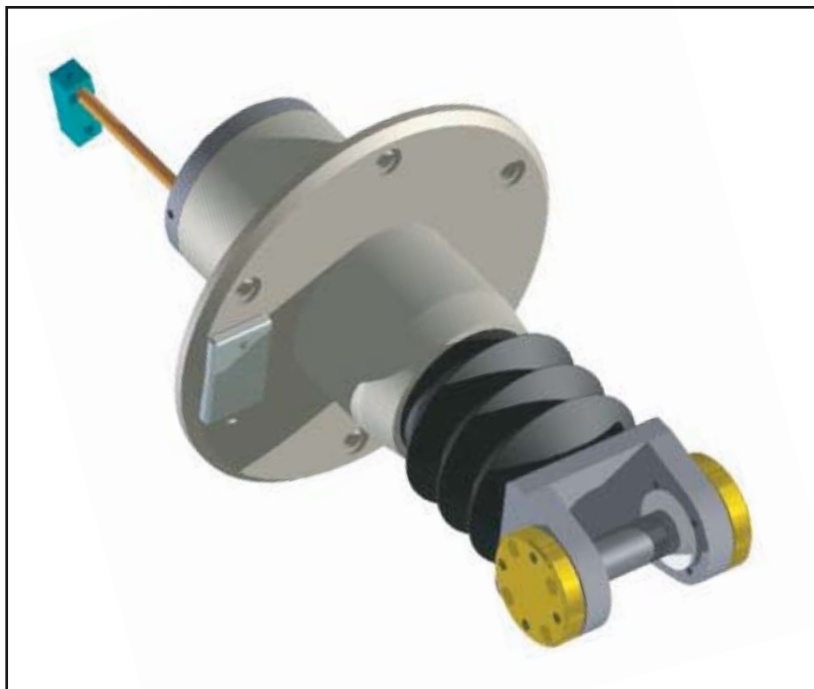

METAMARINE

TRIM

pleasure

totalmente costumizabile
nelle dimensioni

fully costumizable

model: **7IP4**

Attuatore oleodinamico doppio effetto con soffietto in gomma di protezione contro osmosi e flora marina

Predisposizione per l'indicatore di controllo in plancia

Attuatore double acting hydraulic rubber boot to protect against osmosis and other marine life

Arrangement for the control indicator on dashboard

Peso: 30 kg
Materiali: acciaio Inox Aisi 316,
bronzo
Escursione trim: 70 mm

Weight: 30 kg
Materials: stainless steel Aisi 316,
bronzes.
Trim stroke: 70 mm