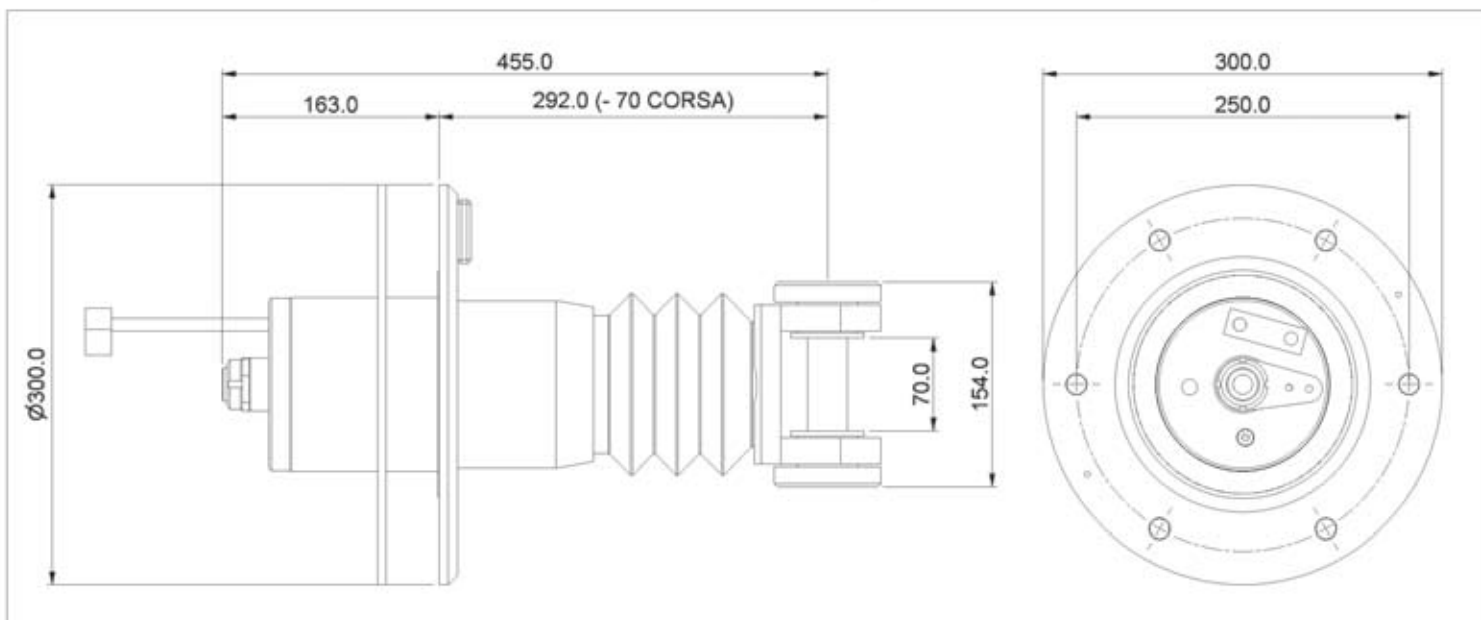

METAMARINE

TRIM

pleasure

totalmente costumizabile
nelle dimensioni

fully costumizable

model: **7IP4**

Attuatore oleodinamico doppio effetto con soffietto in gomma di protezione contro osmosi e flora marina

Predisposizione per l'indicatore di controllo in plancia

Attuatore double acting hydraulic rubber boot to protect against osmosis and other marine life

Arrangement for the control indicator on dashboard

Peso: 30 kg
Materiali: acciaio Inox Aisi 316,
bronzo
Escursione trim: 70 mm

Weight: 30 kg
Materials: stainless steel Aisi 316,
bronzes.
Trim stroke: 70 mm