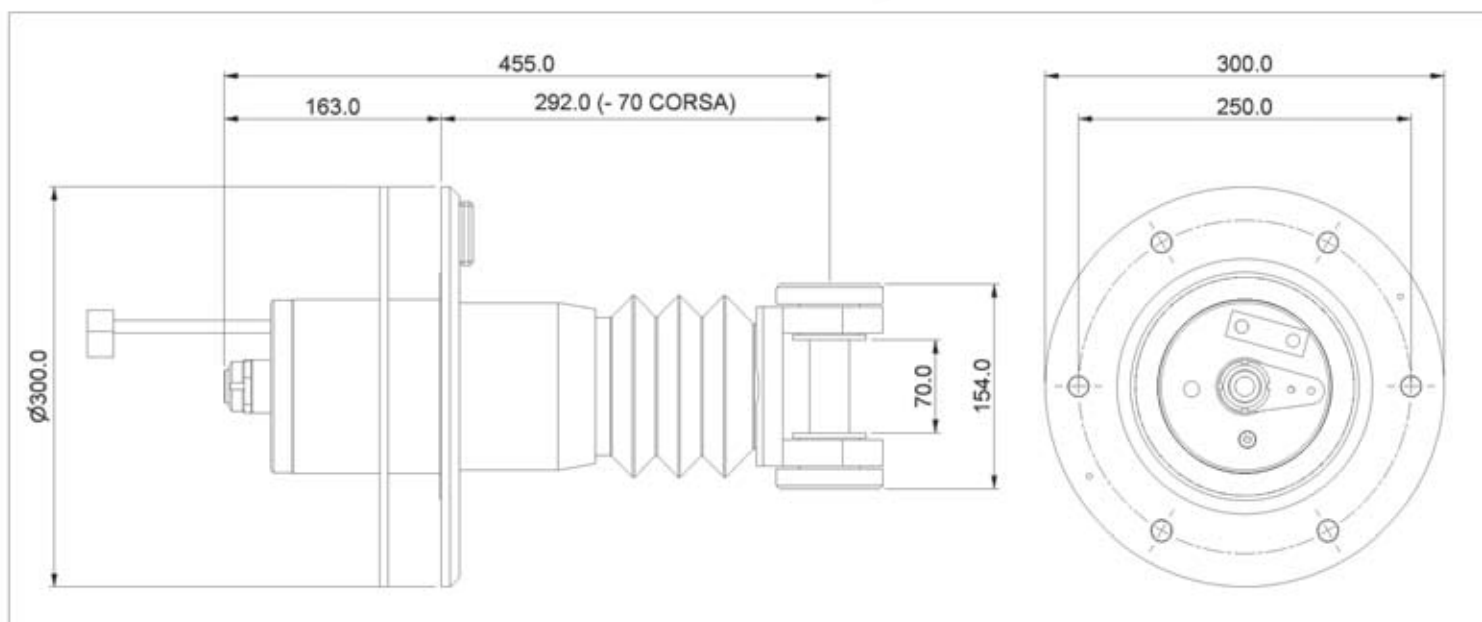

METAMARINE

TRIM

pleasure

totalmente costumizabile
nelle dimensioni

fully costumizable

model: **7IP4**

Attuatore oleodinamico doppio effetto con soffietto in gomma di protezione contro osmosi e flora marina

Predisposizione per l'indicatore di controllo in plancia

Attuatore double acting hydraulic rubber boot to protect against osmosis and other marine life

Arrangement for the control indicator on dashboard

Peso: 30 kg
Materiali: acciaio Inox Aisi 316,
bronzo
Escursione trim: 70 mm

Weight: 30 kg
Materials: stainless steel Aisi 316,
bronze.
Trim stroke: 70 mm